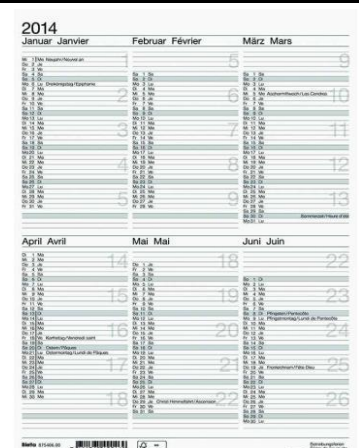

875 406   **Karton-Tafelkalender mit Notizraum**   Stück   Fr. 2.90
Biella Terminkalender A4 hoch
Format: 21 x 29,7 cm, 6 Monate pro Seite
gelocht zum Aufhängen, klare Übersicht
dank grossen Wochenzahlen,
mit Notizraum, deutsch/französisch
Original-Nummer: 875 406 00

Art.Nr. 1200.57875406