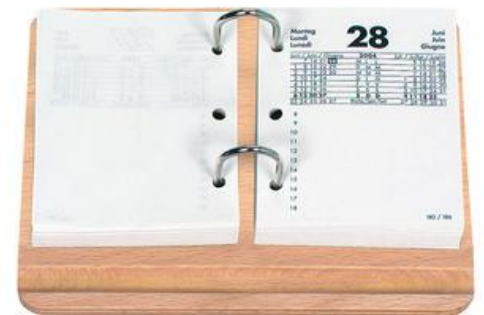

880 702 Buchenholz-Sockel zu Umlegeblock Stück Fr. 30.00
Büroline/Biella 885 700
Format: 19,5 x 15,5 cm
Original-Nummer: 880 702 00
NUR Sockel ohne Block
Art.Nr. 1200.57880702