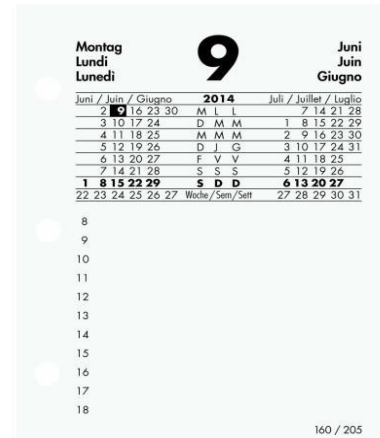

**Der Sockel für den Umlegeblock
kann über unseren Internet-Shop
(www.dmz.gr.ch) bestellt werden!**

804 587 Umlegeblock Büroline/Biella Nr. 885 700 Stück Fr. 5.70
zu Kalender-Sockel 880 702
Lochung 38 + 70 mm (ersetzt 885 380)
Format: 8,3 x 11,2 cm, 1 Tag pro Blatt
jedes Blatt mit dem laufenden
und kommenden Monat,
Wochen- und Tagesnummerierung
Original-Nummer: 885 700
Art.Nr. 1200.57885700