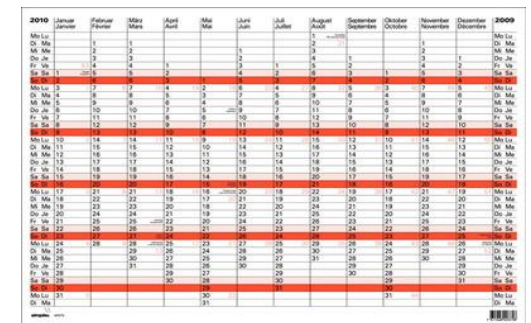

**875 406**     **Karton-Tafelkalender mit Notizraum**     Stück     Fr. 2.90  
**Biella Terminkalender A4 hoch**  
 Format: 21 x 29,7 cm, 6 Monate pro Seite  
 gelocht zum Aufhängen, klare Übersicht  
 dank grossen Wochenzahlen,  
 mit Notizraum, deutsch/französisch  
 Original-Nummer: 875 406 00  
  
**Art.Nr. 1200.57875406**

Bestell-Nummer	Bezeichnung	Mengen-einheit	Preis / Stück
----------------	-------------	----------------	---------------

**891 093**      **Jahresplaner/Ferienplaner**      Stück      Fr. 1.80

**Planograph Nr. 40365**  
 Format: 64,5 x 29,7 cm  
 Personal- und Ferienplaner,  
 oben Tagesnummerierung  
 unten Wochenzahlen,  
 für 35 Namen, deutsch/französisch  
 Original-Nummer: 40365 ..

**Art.Nr. 1200.57040365**

**891 096**      **Jahresplaner Simplex Nr. 40375**      Stück      Fr. 7.00

Format: 59,5 x 42 cm, (A2 quer)  
 12 Monate horizontal, Tage vertikal,  
 Tagesfelder quer mit Notizraum,  
 deutsch/französisch  
 Original-Nummer: 40375 ..