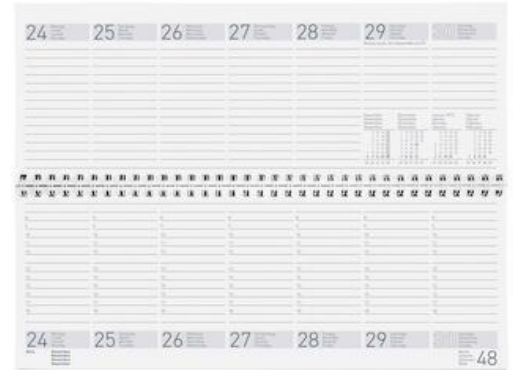

Bestell- Nummer	Bezeichnung	Mengen- einheit	Preis / Stück

888 371 Pultagenda Seplana Karton Stück Fr. 22.50
Format: 29,8 x 11,7 cm,
1 Woche auf 2 Seiten
obere Seite für Notizen,
untere Seite mit Stundeneinteilung
Einband Karton
Farbe: **blau**
Original-Nummer: 888 371 05
Art.Nr. 1200.57888371