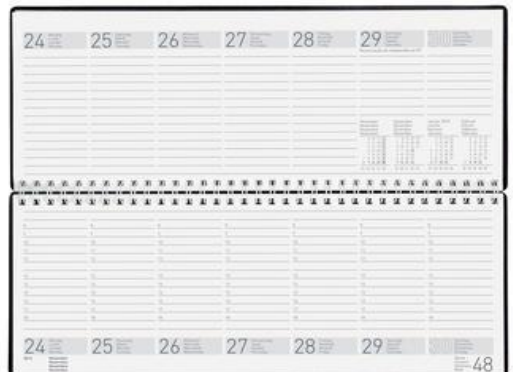

<b>842 157</b>	<b>Jahresplaner zu Taschenagenda Succes JUNIOR</b> Format: 8 x 12,5 cm, ausziehbar Original-Nummer: 842 159 .. <b>NUR Jahresplaner</b>  Art.Nr. 1200.57842159	Stück	Fr. 6.90
----------------	--	-------	----------

<b>845 107</b>	<b>Inhalt Taschenagenda Succes SENIOR</b> Format: 9,5 x 15 cm, 1 Woche auf 2 Seiten kompletter Jahresinhalt mit Wochenblättern, Monatskalendarium Kassablättern, Adressregister, Notizpapier Original-Nummer: 845 107 00 <b>NUR Inhalt, Ringbuch separat bestellen !!</b>  Art.Nr. 1200.57845107	Stück	Fr. 45.00
----------------	--	-------	-----------

Bestell- Nummer	Bezeichnung	Mengen- einheit	Preis / Stück
--------------------	-------------	--------------------	------------------

**888 371 Pultagenda Seplana Karton** Stück Fr. 22.50  
 Format: 29,8 x 11,7 cm,  
 1 Woche auf 2 Seiten  
 obere Seite für Notizen,  
 untere Seite mit Stundeneinteilung  
**Einband Karton**  
 Farbe: **blau**  
 Original-Nummer: 888 371 05  
**Art.Nr. 1200.57888371**

**888 374 Pultagenda Seplana Plastik** Stück Fr. 28.00  
 Format: 29,8 x 11,7 cm,  
 1 Woche auf 2 Seiten  
 obere Seite für Notizen,  
 untere Seite mit Stundeneinteilung  
**Einband Kunststoff**  
 Farbe: **blau**  
 Original-Nummer: 888 374 05  
**Art.Nr. 1200.57888374**