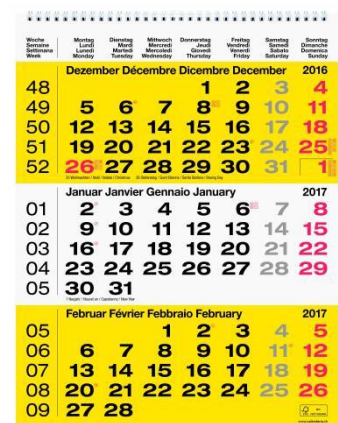

Bestell-Nummer	Bezeichnung	Mengen-einheit	Preis / Stück
----------------	-------------	----------------	---------------

**891 041**    **Riesen-Pultkalender**  
**Umlegeblock Simplex Nr. 40231**  
 zu Kalender-Sockel 884 702  
 Format: 12,5 x 17,5 cm, 1 Tag pro Blatt  
 jedes Blatt mit dem laufenden  
 und kommenden Monat,  
 Wochen- und Tagesnummerierung  
 Original-Nummer: 40231 ..  
  
**Art.Nr. 1200.57040231**

**805002 024**    **Wochenplaner Connect**  
**(Pultterminator CAWA)**  
 Format: 28,5 x 12 cm, 1 Woche pro Seite  
 mit Stundeneinteilung, Spiralbindung  
 Original-Nummer: 805002 ... / KF10386  
**NUR Block ohne Sockel**  
  
**Art.Nr. 1200.57805002**

**Da dieser Artikel nicht mehr hergestellt wird, ist er leider ersatzlos gestrichen!**

**889 020**    **Wandplaner Biella mit Tagesschieber**  
**3-Monatskalender gelb**  
 Format: 31 x 40 cm, 3 Monate pro Seite  
 Spiralbindung (Wire-O) und Aufhänger  
 Vor-, Aktuell- und Folgemonat,  
 Datumschieber (Tagesschieber),  
 Farbe: **gelb/weiss**  
 Original-Nummer: 889 020 20  
  
**Art.Nr. 1200.57889020**

Bestell-Nummer	Bezeichnung	Mengen-einheit	Preis / Stück
----------------	-------------	----------------	---------------

**871 607**     **Karton-Tafelkalender klein**     Stück     Fr. 1.75  
**Biella Wandkalender A6 quer**  
 Format: 16,5 x 11,5 cm, 6 Monate pro Seite  
 gelocht zum Aufhängen, mit Wochenzahlen,  
 Mondphasen und Namenstage, deutsch  
 Original-Nummer: 871 607 00  
  
**Art.Nr. 1200.57871607**